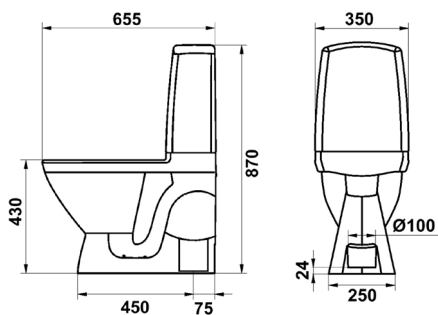

SITS MED SNABBKOPPLING

Anpassad lättmonterad sits. Sitsen till WC 9085 är anpassad efter WC-stolens form. Inga kanter som sticker ut och stör designen. Snabbkopplingen gör det lätt att montera sitsen (och ta av den vid rengöring).